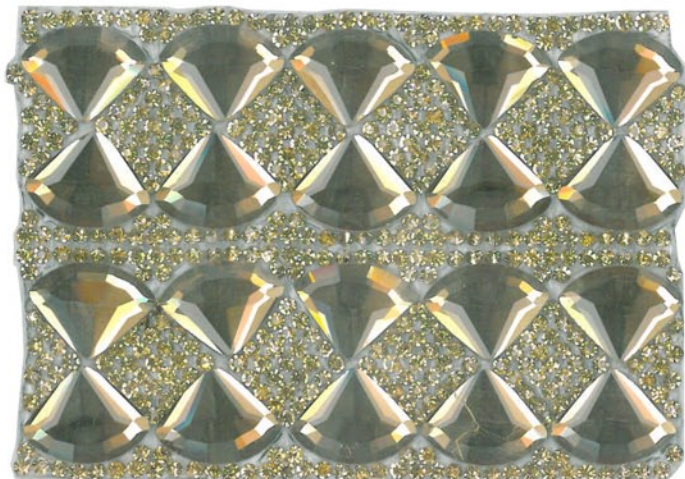

## 18HF1TRI15

**COLORI/COLORS :**

**2** Crystal

**101** Lt. Colorado topaz

**18** Black diamond

**3** Jet black

## 18HF1B15X5

CM 40 X 24